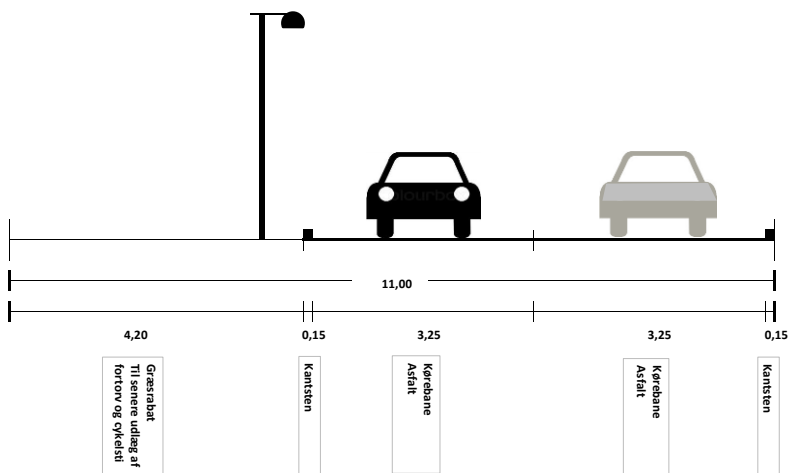

# Snit veje og stier - Holbæk Mega Center

Intern fællesvej snit a--a

Fortov snit y--y

Intern sti snit x--x

Fortov cykelsti snit z--z