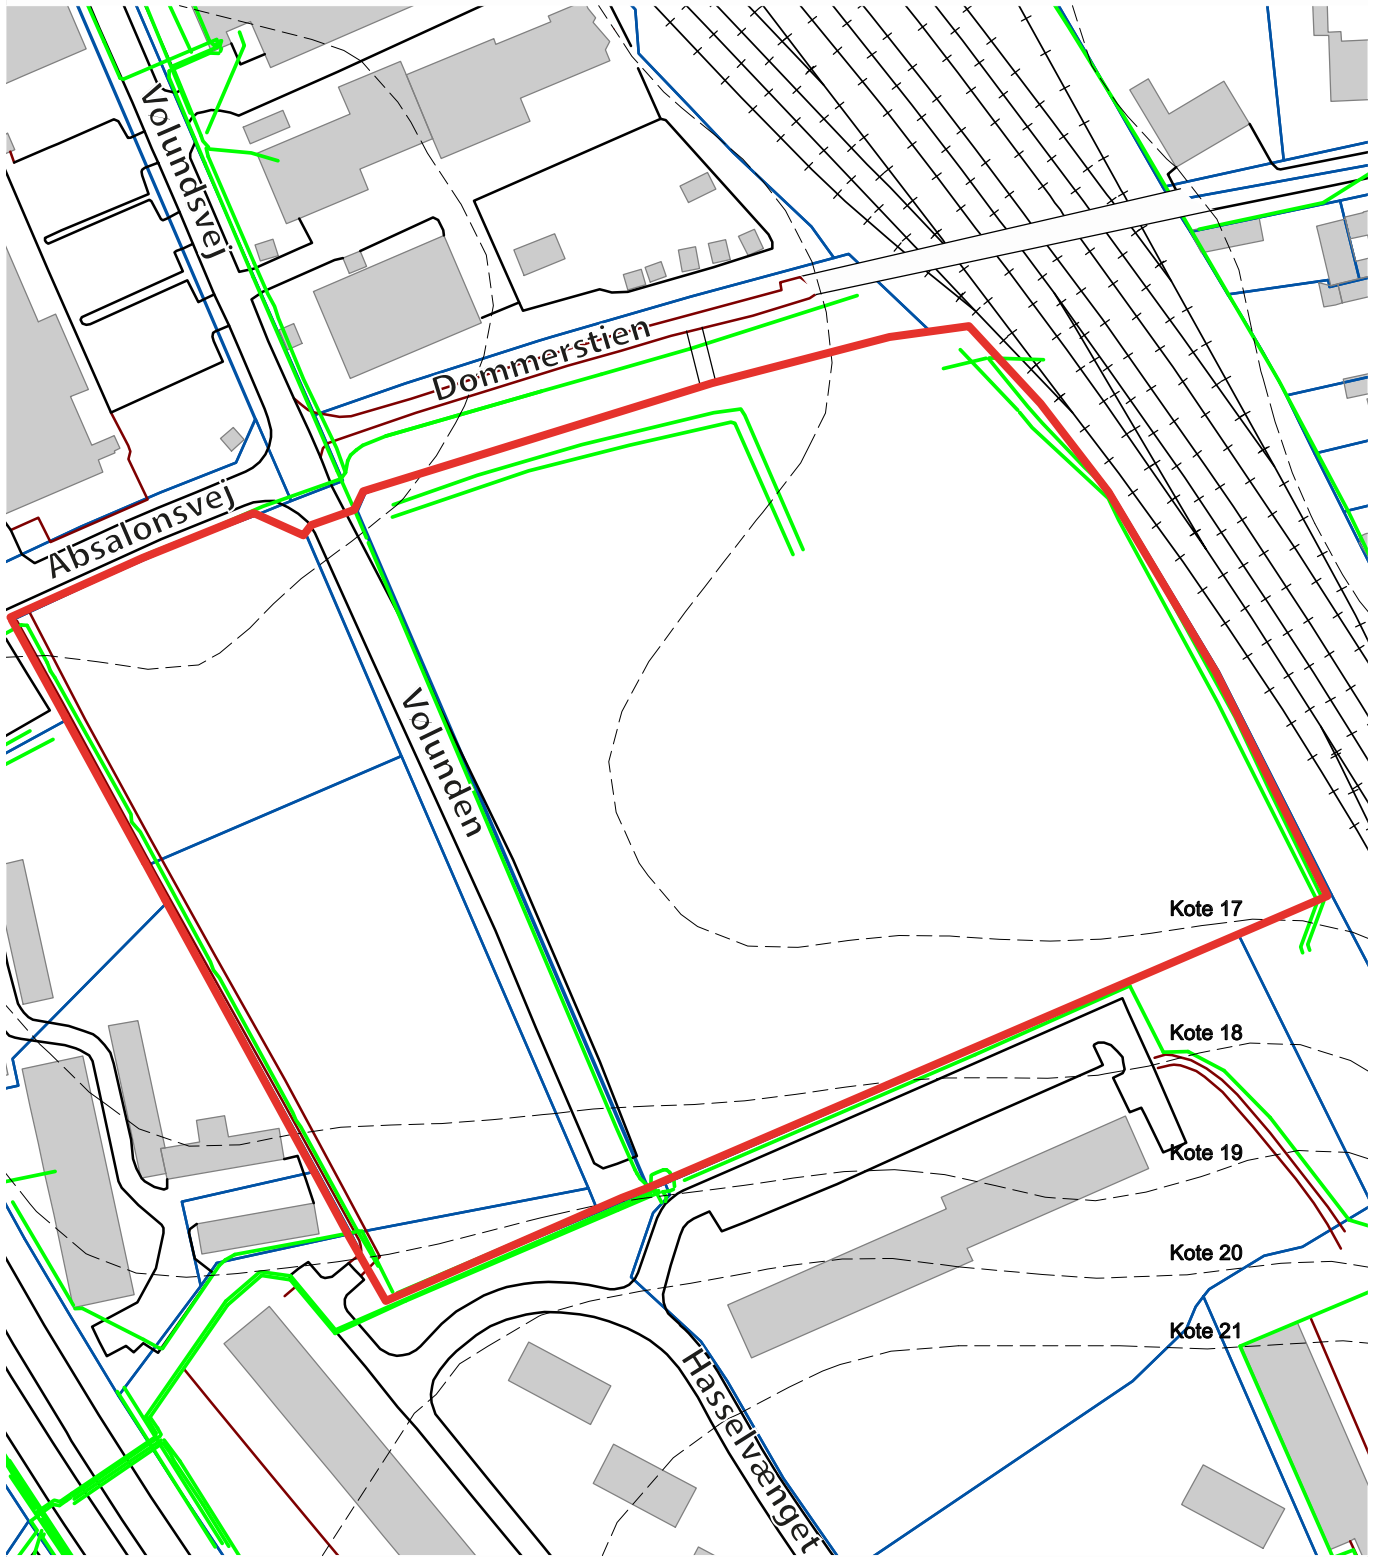

Kortbilag 2 - Bindingskort

-  Lokalplanafgrænsning
-  Højdekurver, 1 m
-  Ledninger i terræn

Kortbilag 2
Bindingskort
Mål: 1:1500