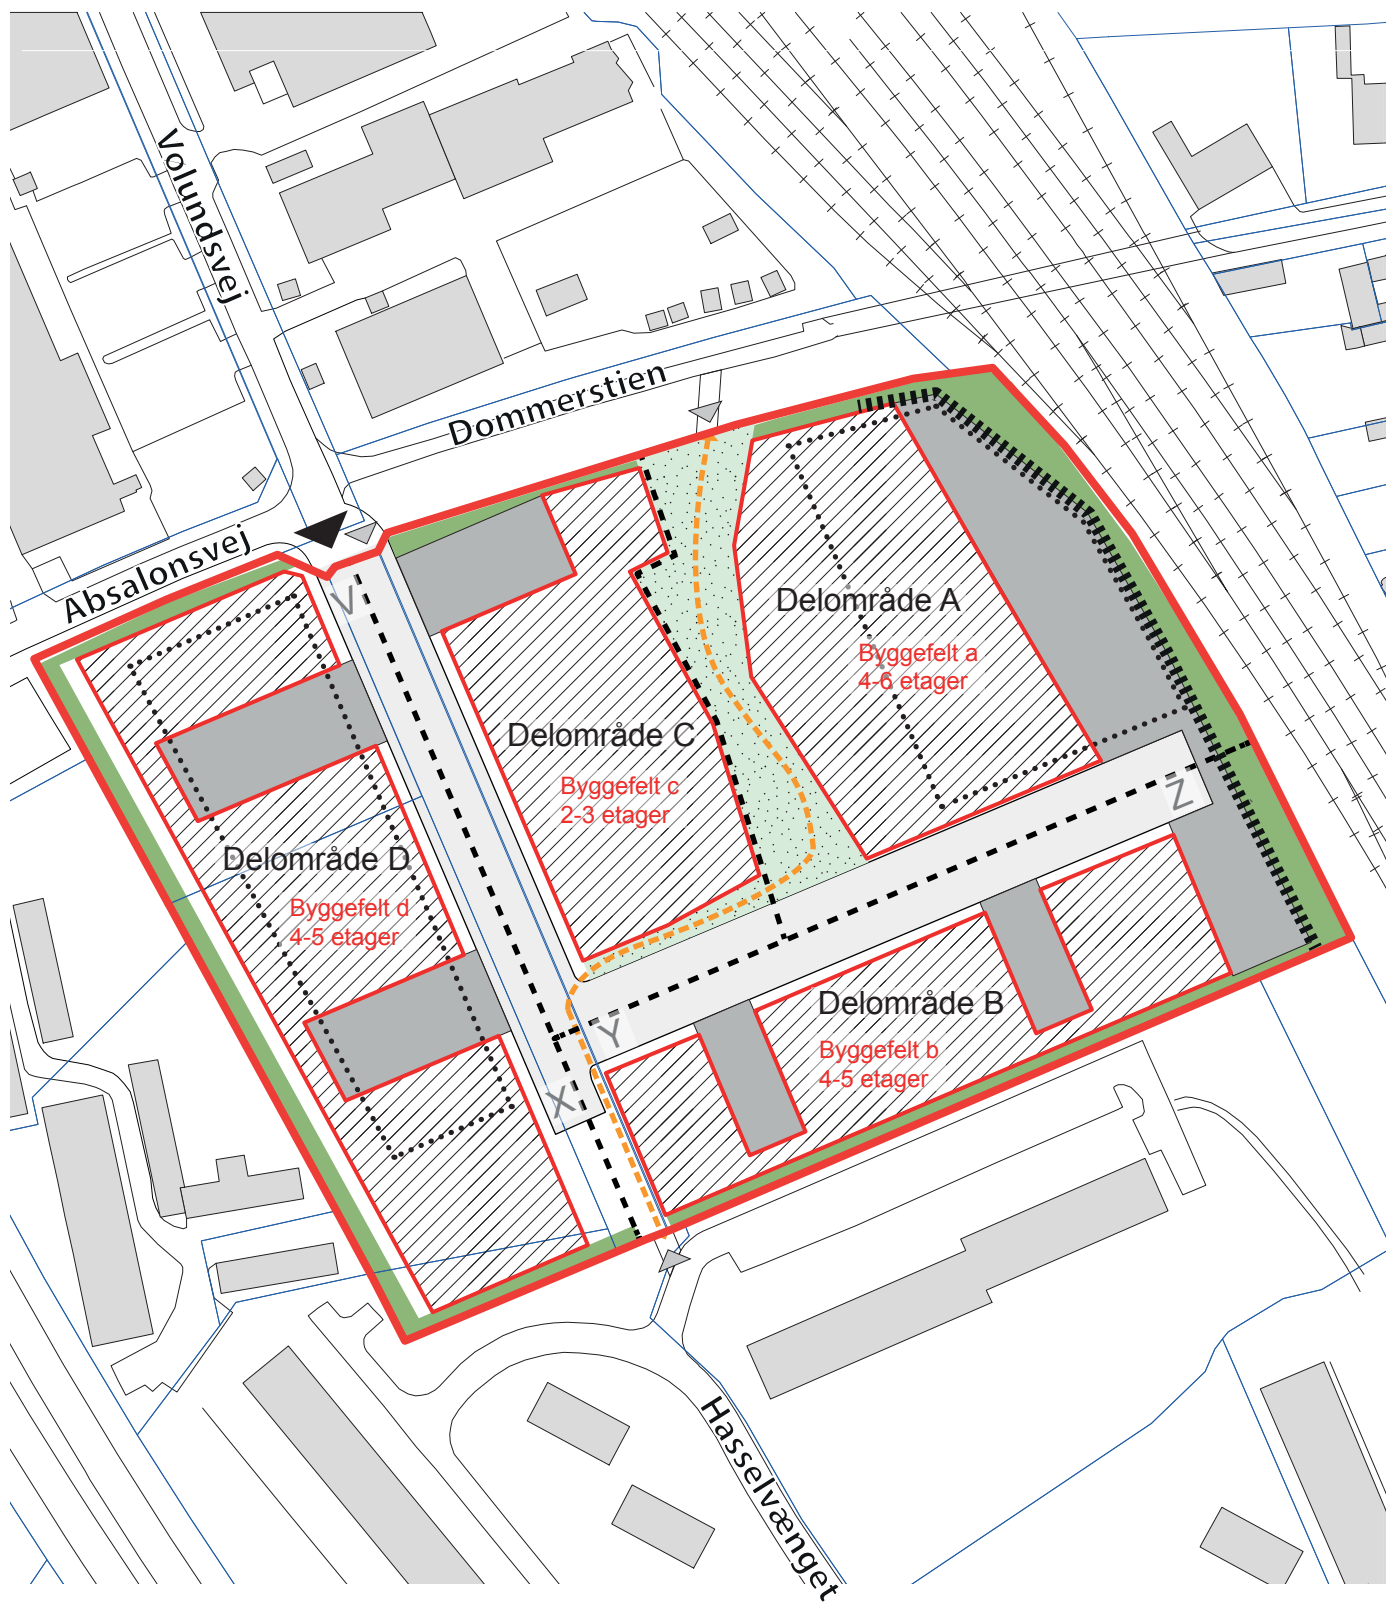

# Kortbilag 5 - Anvendelsesplan

- Lokalplanafgrænsning
- Delområdeafgrænsning
- Byggefelt; betegnelse og etageantal påført
- Fælles grønt opholdsareal
- Beplantningsbælte
- Støjfaskærmning

- Vejudlæg
- Fælles parkeringsareal
- Mulighed for parkeringskælder
- Gang- og cykelsti
- Vejadgang
- Stitilslutning

**Kortbilag 5**

**Anvendelsesplan**

**Mål: 1:1500**