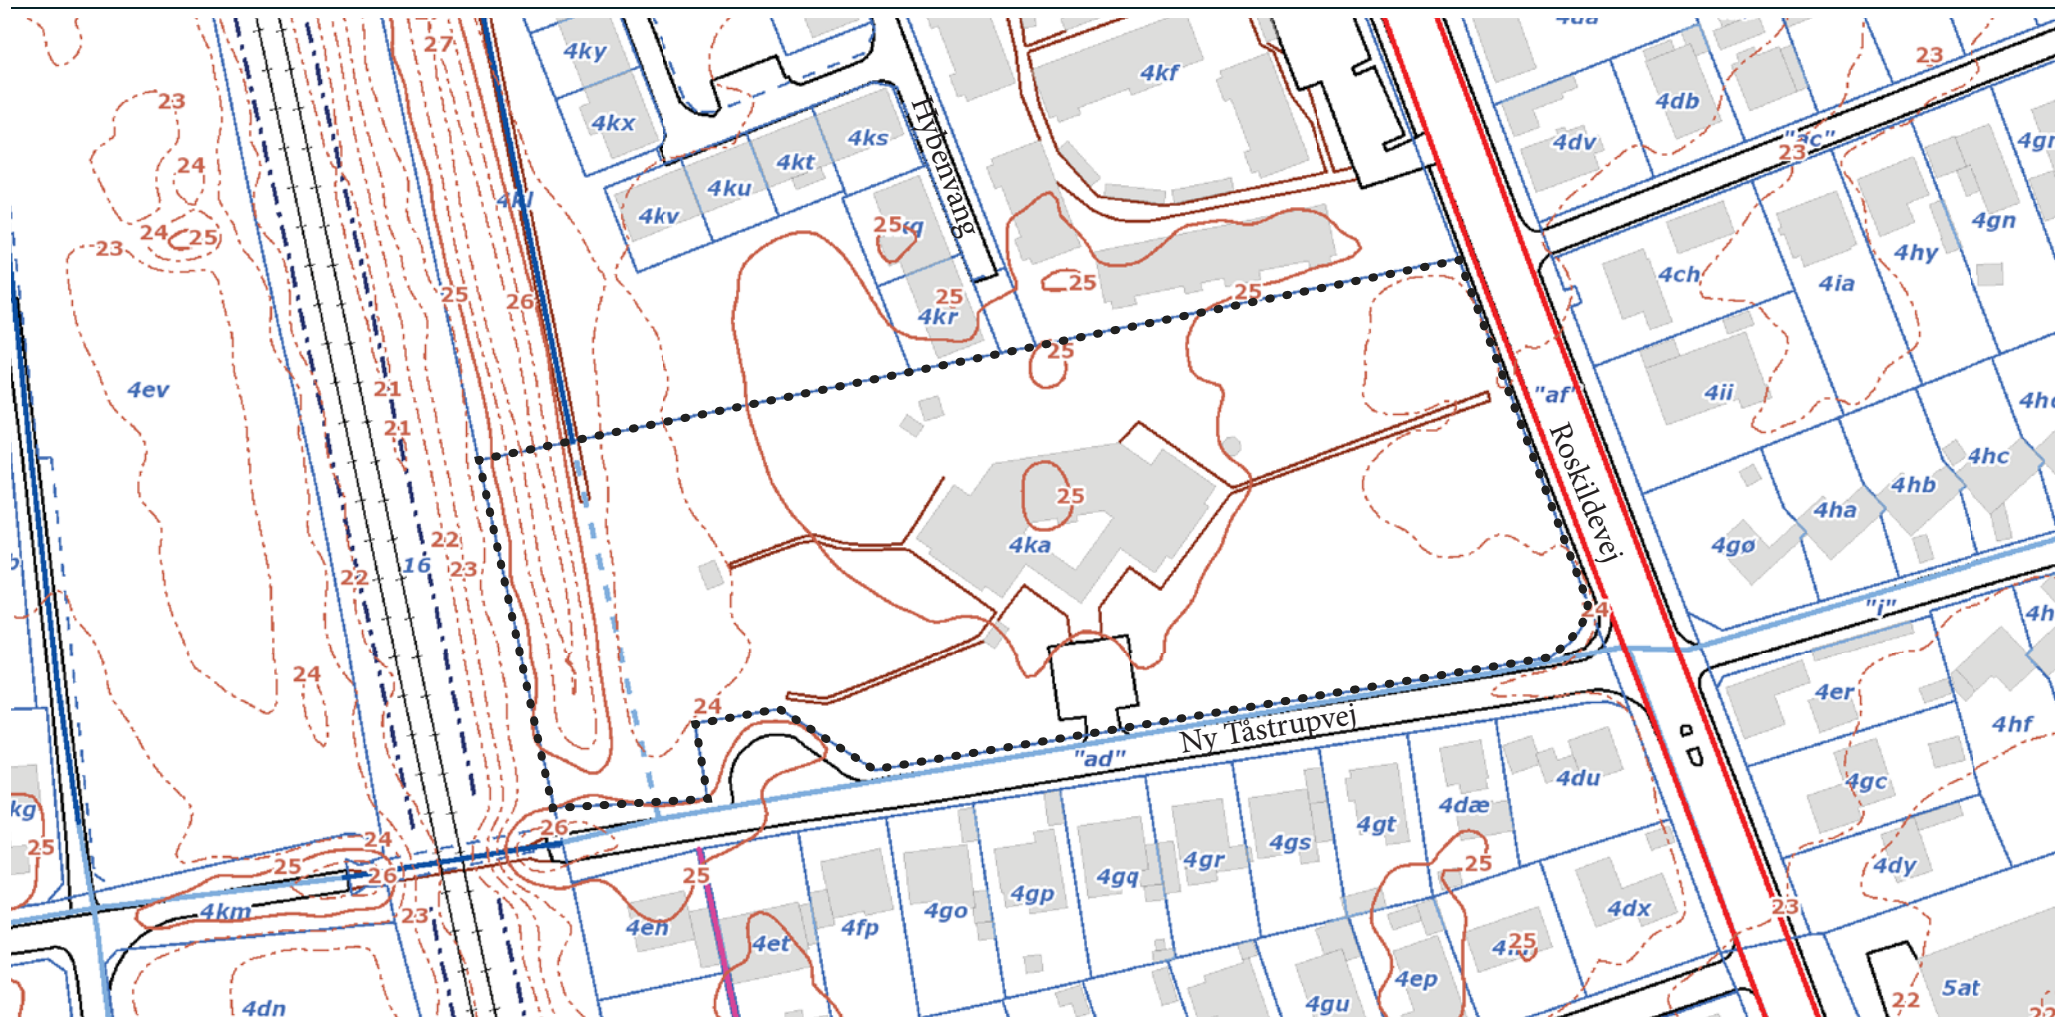

Kortbilag 3

SIGNATURFORKLARING

-  LOKALPLANGRÆNSE
-  HØJDEKURVE - 1M
-  HØJDEKURVE - 5M
-  REKREATIV STI - EKSISTERENDE
-  REKREATIV STI - FORSLAG
-  INTERN STI - EKSISTERENDE

-  MATRIKELSKEL
-  TRAFIKSTI - EKSISTERENDE
- HELE OMRÅDET ER BELIGGENDE INDENFOR KYSTNÆRHEDSZONEN.
- HELE OMRÅDET ER BELIGGENDE I BYZONE.

 KORTBILAG 3
 Bindingskort

Mål: 1:1500