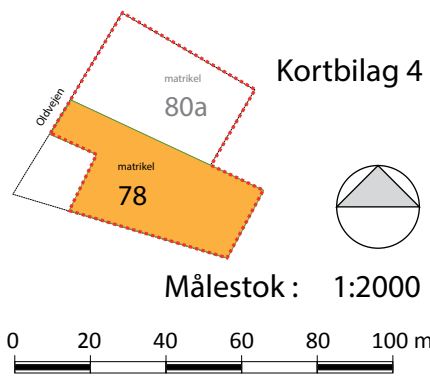

## Udstykning til åben/lav bebyggelse

## Udstykning til åben/lav & tæt/lav

## Illustrationsplan Matrikel 78 - Holbæk Markjorder

- Lokalplanafgrensning
- Alternativ mulighed for tæt/lav bebyggelse

Kortbilag 4

Målestok: 1:2000