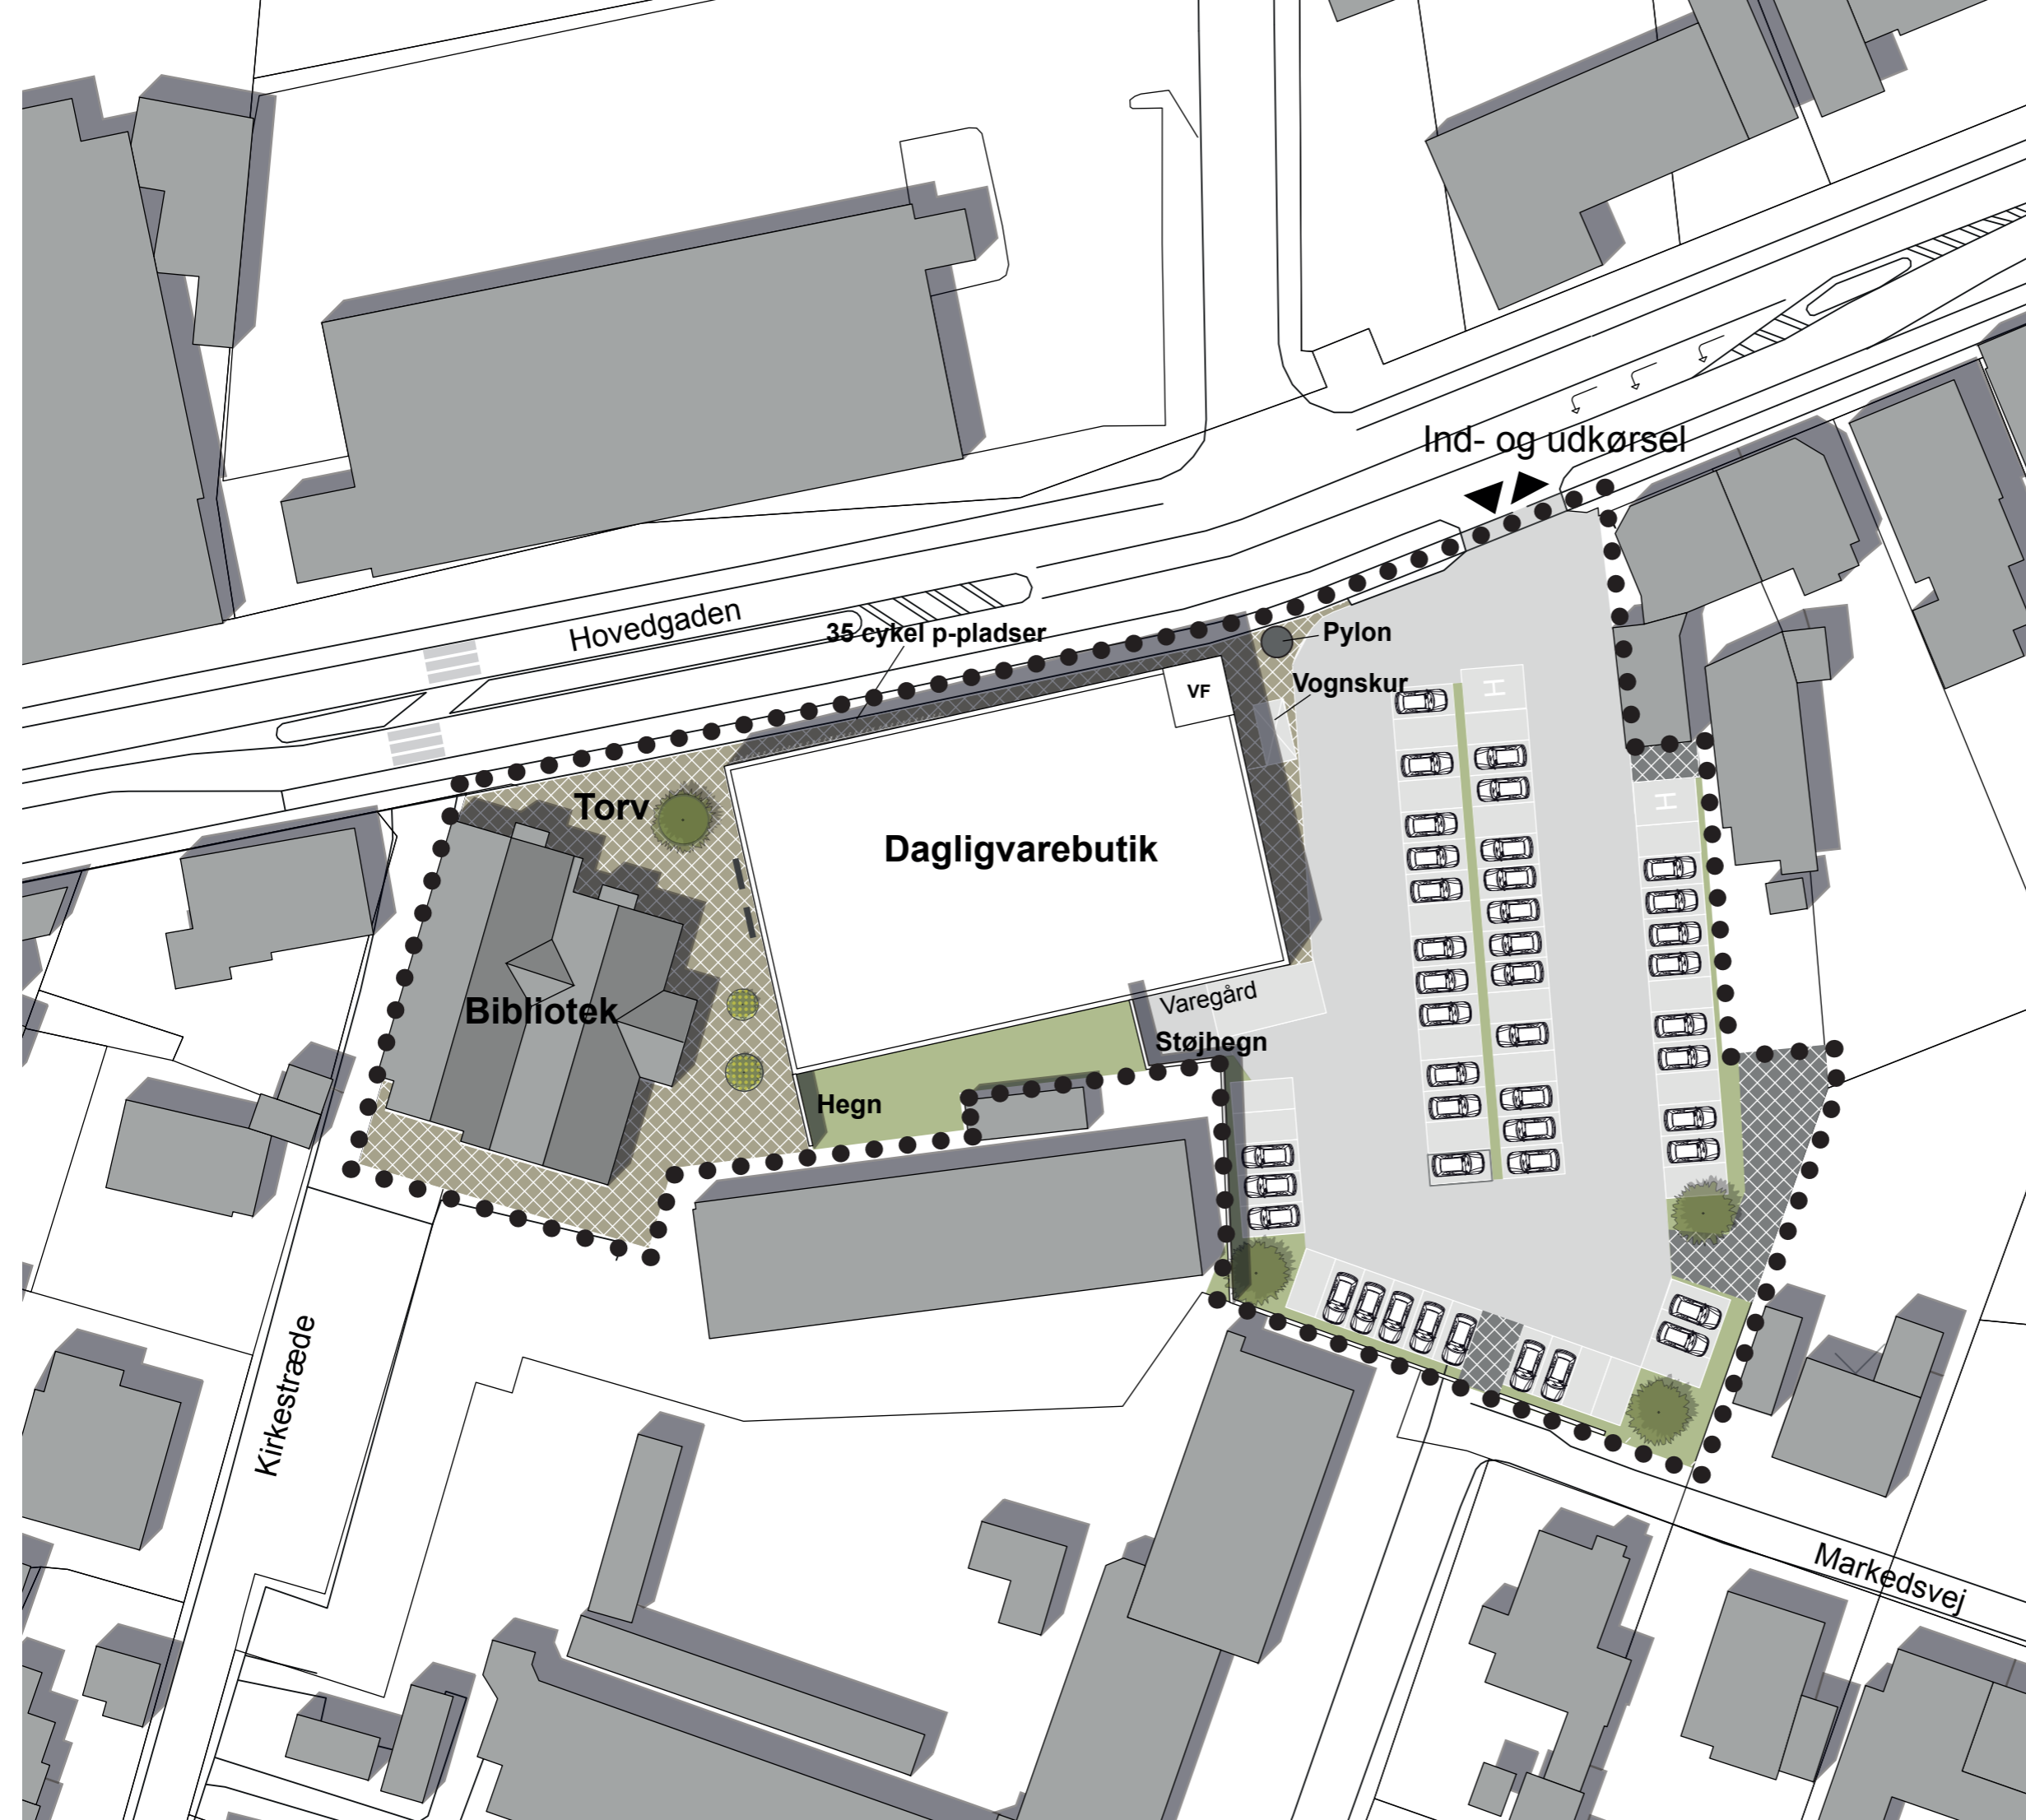

Signaturforklaring

- ● ● ● ● ● Lokalplangrænse
- Parkeringsareal
- ▨ Vejadgang
- ▩ Torveareal
- Græsareal

Kortbilag 3a. Illustrationsplan
Lokalplan nr. 10.07
Holbæk Kommune

November 2014

Mål 1:500 (v. udskrift på A3)