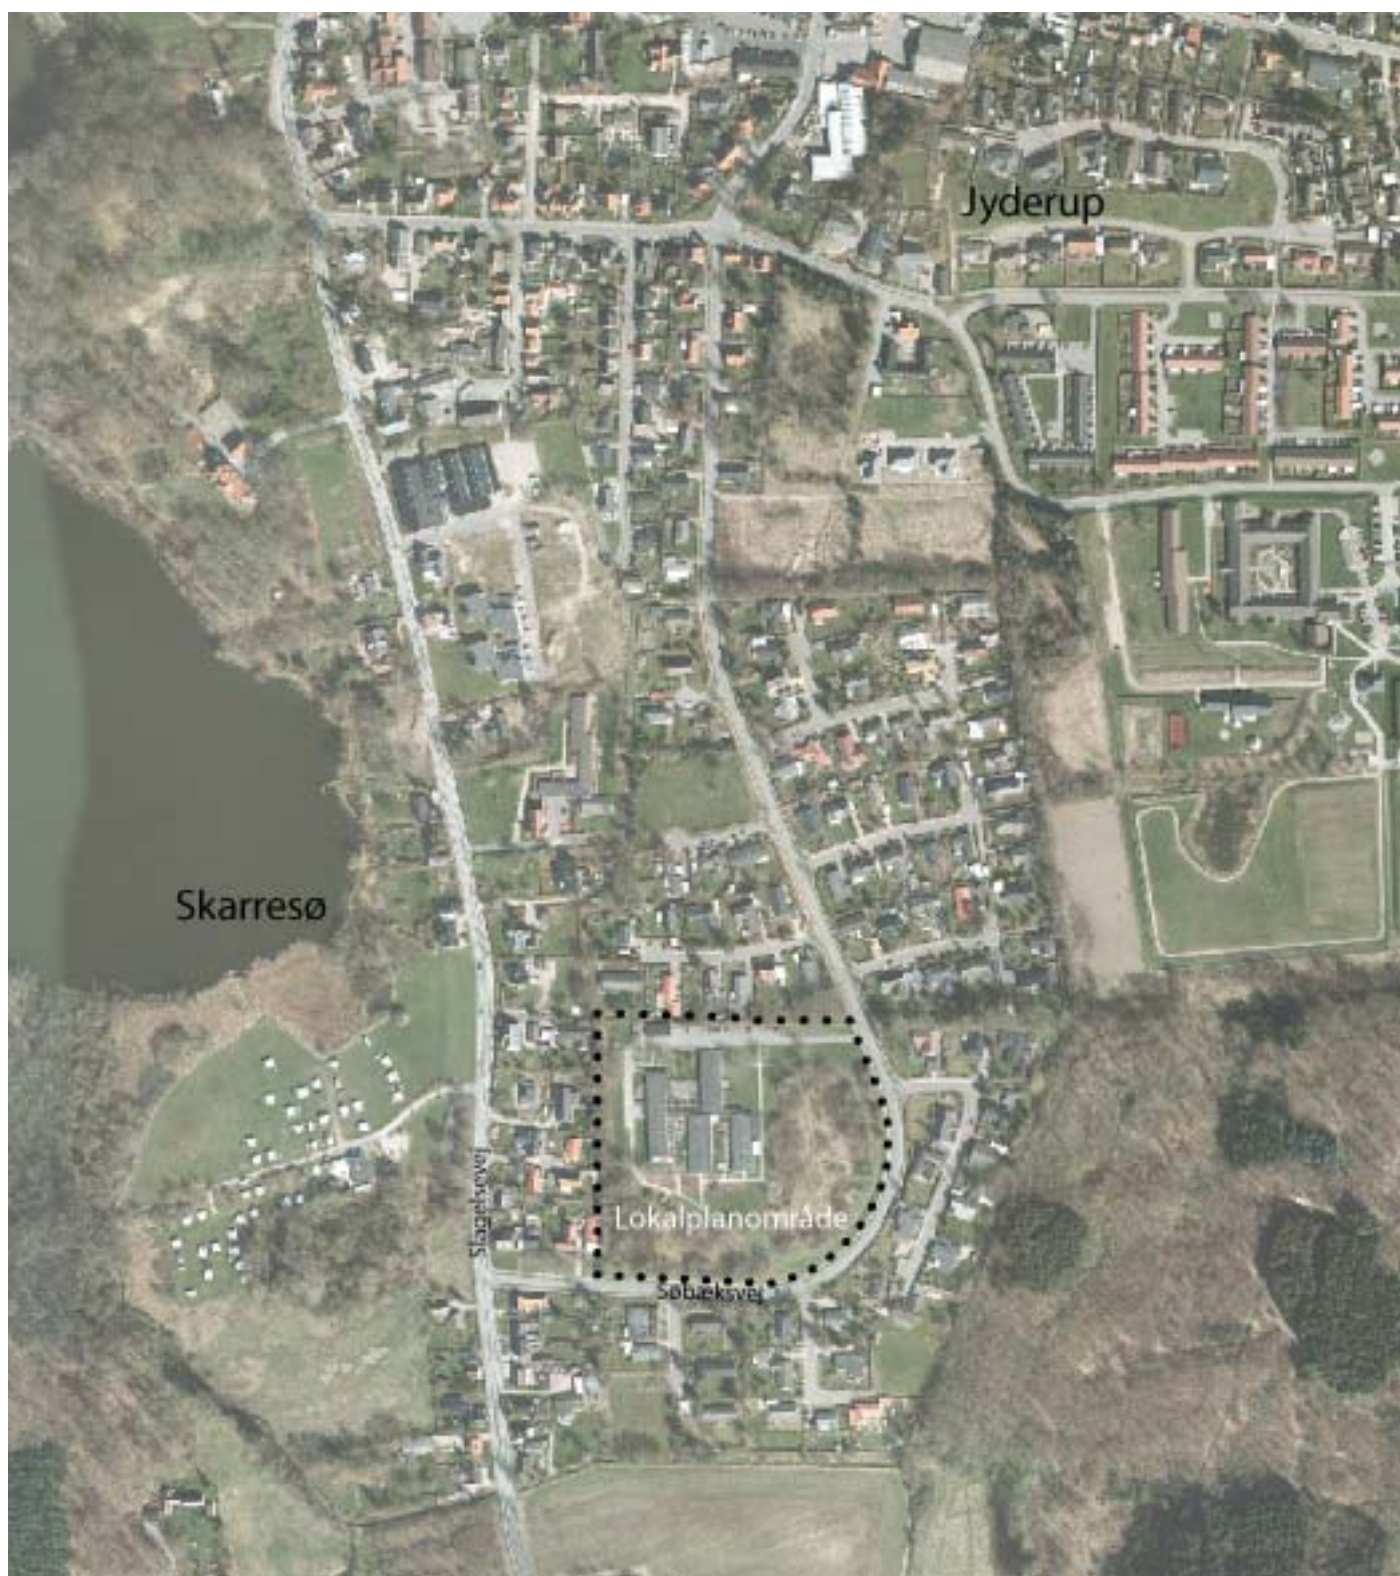

Kortbilag 1

SIGNATURFORKLARING

•••••
••••• LOKALPLANGRÆNSE

KORTBILAG 1
Luffoto

Mål: 1:5000

0 100 200 300 m

A horizontal scale bar with markings at 0, 100, 200, and 300 meters.