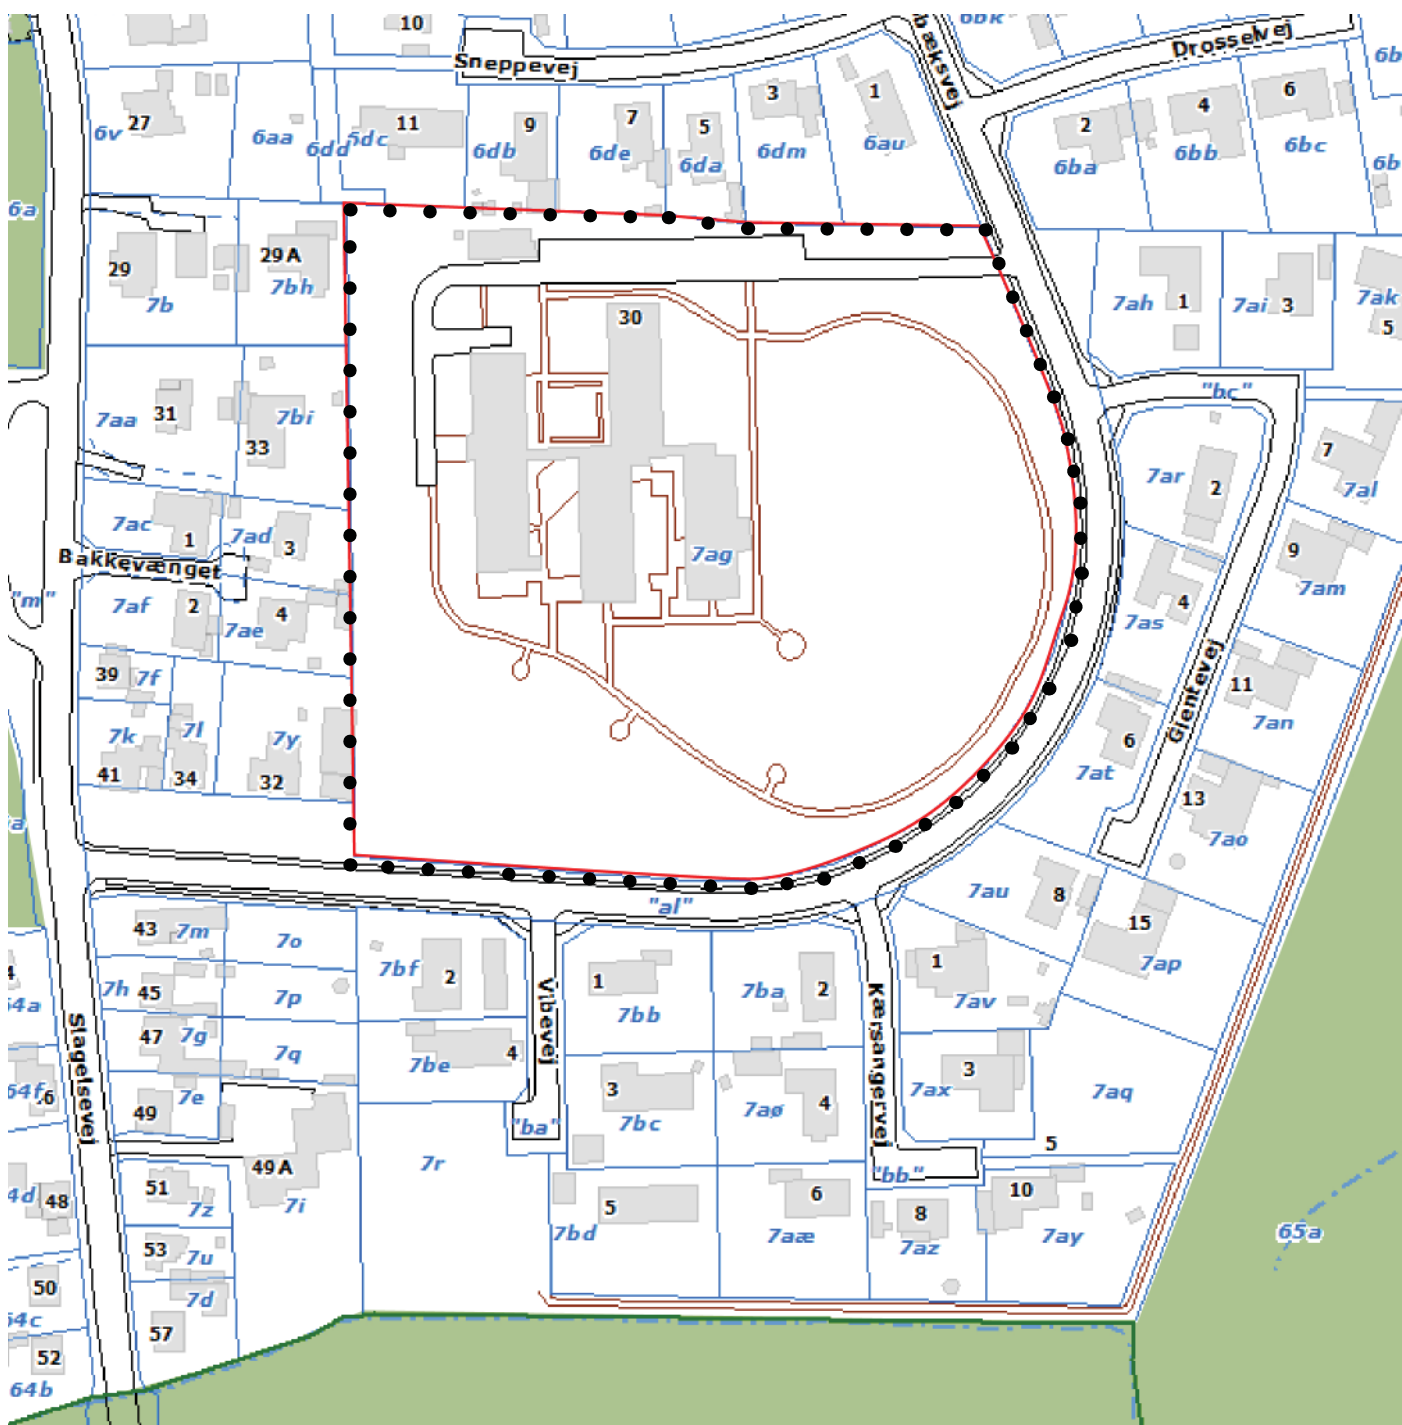

Kortbilag 4

SIGNATURFORKLARING

-  LOKALPLANGRÆNSE
-  BYZONE
-  LANDZONE
-  MATRIKELSKEL

KORTBILAG 4
Område - og matrikelkort

Mål: 1:2000