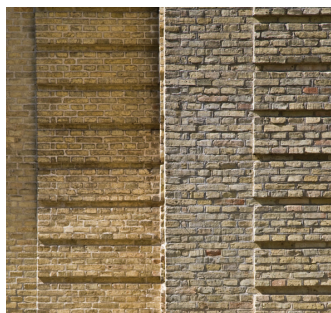

Bedre byggeskik

...i en moderne fortolkning

Eksempel fra Bedre Byggeskik med markerede vinduer

Eksempel på markering af vindue med indramning

Eksempel på markering af vindue med fransk altan

Eksempel på markering af vindue med murværksdetalje

Eksempel på murværksdetalje fra Bedre Byggeskik

Eksempel på enkel murværksdetalje omkring hjørne

Eksempel på detalje i murværk med skift i fugefarve

Eksempel på enkel murværksdetalje

Eksempel fra Bedre Byggeskik på detaljering af facadens møde med taget

Eksempel på afslutning på bygning med fremtrukne sten

Eksempel på markering med fremtrukne sten

Eksempel på simpel murkrone hvor der ikke arbejdes med særlig markering af facadens møde med taget