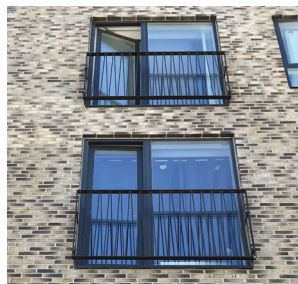

KORTBILAG 14

Arkitektur referencer

Referencerne tager udgangspunkt i en moderne fortolkning af Bedre byggeskik hvor der lægges vægt på enkle detaljer der fremhæver bygnings primære elementer som eksempelvis vinduer og døre, brug af simple murværksdetaljer eller fokus på bygnings afslutning.

Bedre byggeskik

...i en moderne fortolkning

Eksempel fra Bedre Byggeskik med markerede vinduer

Eksempel på markering af vindue med indramning

Eksempel på markering af vindue med fransk altan

Eksempel på markering af vindue med murværksdetalje

Eksempel på murværksdetalje fra Bedre Byggeskik

Eksempel på enkel murværksdetalje omkring hjørne

Eksempel på detalje i murværk med skift i fugefarve

Eksempel på enkel murværksdetalje

Eksempel fra Bedre Byggeskik på detaljering af facadens møde med taget

Eksempel på afslutning på bygning med fremtrukne sten

Eksempel på markering med fremtrukne sten

Eksempel på simpel murkrone hvor der ikke arbejdes med særlig markering af facadens møde med taget