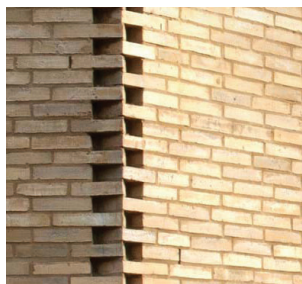

Bedre byggeskik

...i en moderne fortolkning

Eksempel fra Bedre Byggeskik med markerede vinduer

Eksempel på markering af vindue med indramning

Eksempel på markering af vindue med fransk altan

Eksempel på markering af vindue med murværksdetalje

Eksempel på murværksdetalje fra Bedre Byggeskik

Eksempel på enkel murværksdetalje omkring hjørne

Eksempel på detalje i murværk med skift i fugefarve

Eksempel på enkel murværksdetalje

Eksempel fra Bedre Byggeskik på detaljering af facadens møde med taget

Eksempel på afslutning på bygning med fremtrukne sten

Eksempel på markering med fremtrukne sten

Eksempel på simpel murkrone hvor der ikke arbejdes med særlig markering af facadens møde med taget