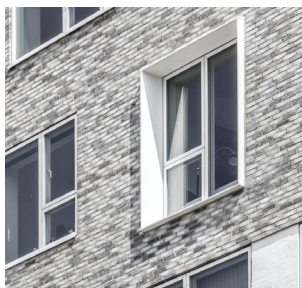

KORTBILAG 14

Arkitektur referencer

Referencerne tager udgangspunkt i en moderne fortolkning af Bedre byggeskik hvor der lægges vægt på enkle detaljer der fremhæver bygnings primære elementer som eksempelvis vinduer og døre, brug af simple murværksdetaljer eller fokus på bygnings afslutning.

Bedre byggeskik

...i en moderne fortolkning

Eksempel fra Bedre Byggeskik med markerede vinduer

Eksempel på markering af vindue med indramning

Eksempel på markering af vindue med fransk altan

Eksempel på markering af vindue med murværksdetalje

Eksempel på murværksdetalje fra Bedre Byggeskik

Eksempel på enkel murværksdetalje omkring hjørne

Eksempel på detalje i murværk med skift i fugefarve

Eksempel på enkel murværksdetalje

Eksempel fra Bedre Byggeskik på detaljering af facadens møde med taget

Eksempel på afslutning på bygning med fremtrukne sten

Eksempel på markering med fremtrukne sten

Eksempel på simpel murkrone hvor der ikke arbejdes med særlig markering af facadens møde med taget