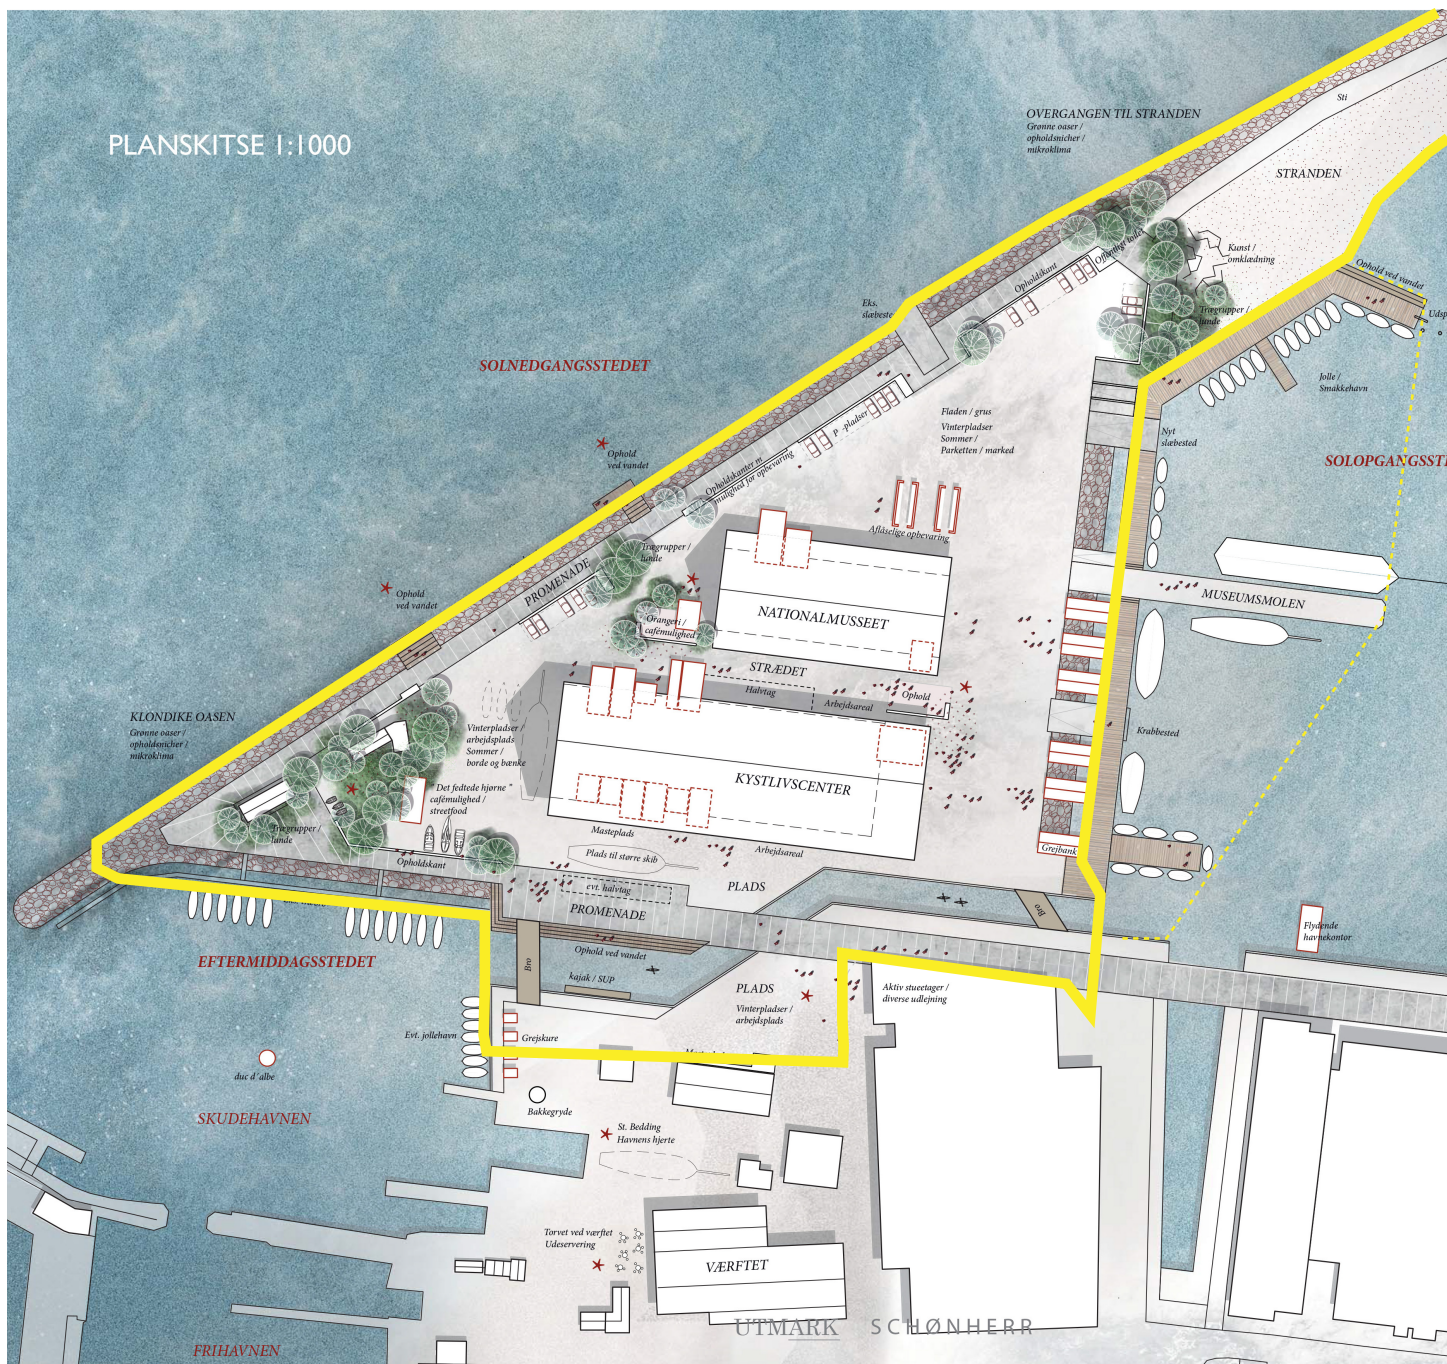

PLANSKITSE 1:1000

Helhedsdisposition ved tegnestuerne Utmark og Schönherr

- Lokalplanafgrænsning
- - - - - moleanlæg

Kortbilag 3
Illustrationsplan

Målestok 1 : 2.000