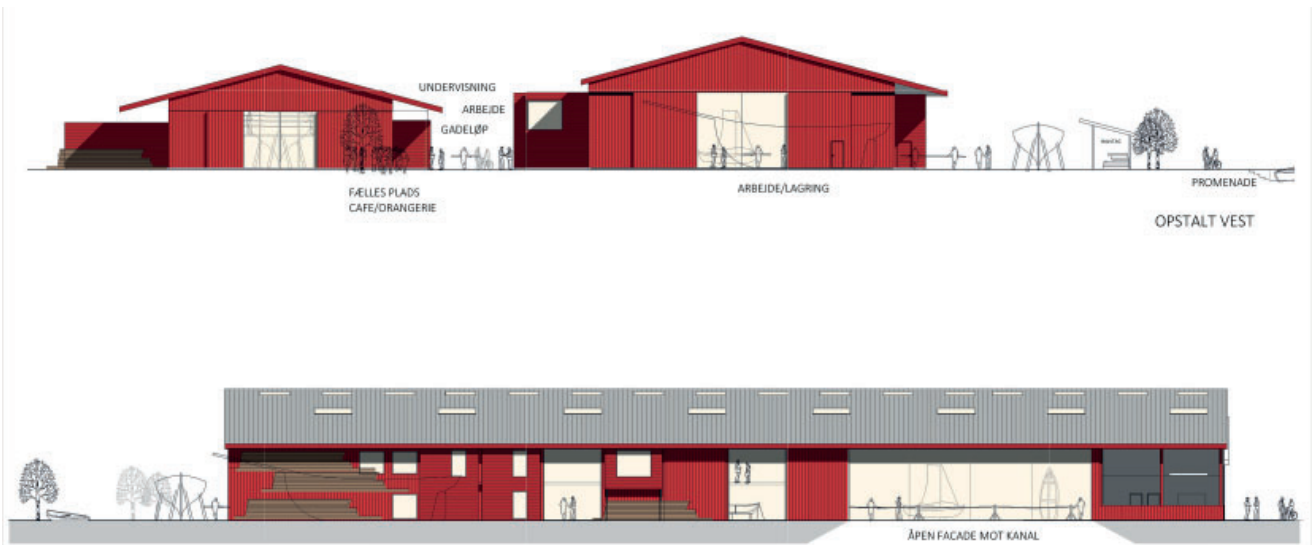

referencefotos af værftet og de røde træbygninger ved gl. havn

Referencefotos containerdesign

Principillustrationer af havnehallernes omdannelse

Principsnit fra skitseprojekt af havnehallernes omdannelse, v. tegnestuerne Utmark og Schönherr