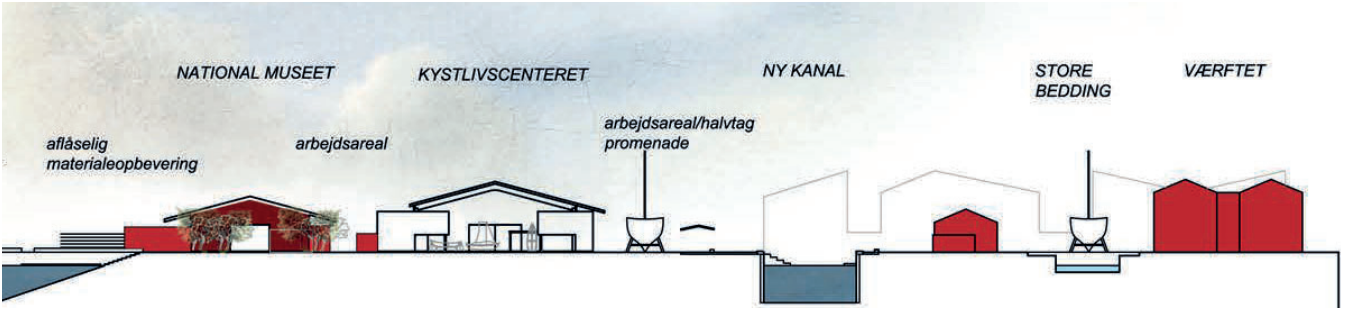

referencefotos af værftet og de røde træbygninger ved gl. havn

Referencefotos containerdesign

Principillustrationer af havnehallernes omdannelse

Principsnit fra skitseprojekt af havnehallernes omdannelse, v. tegnestuerne Utmark og Schönherr