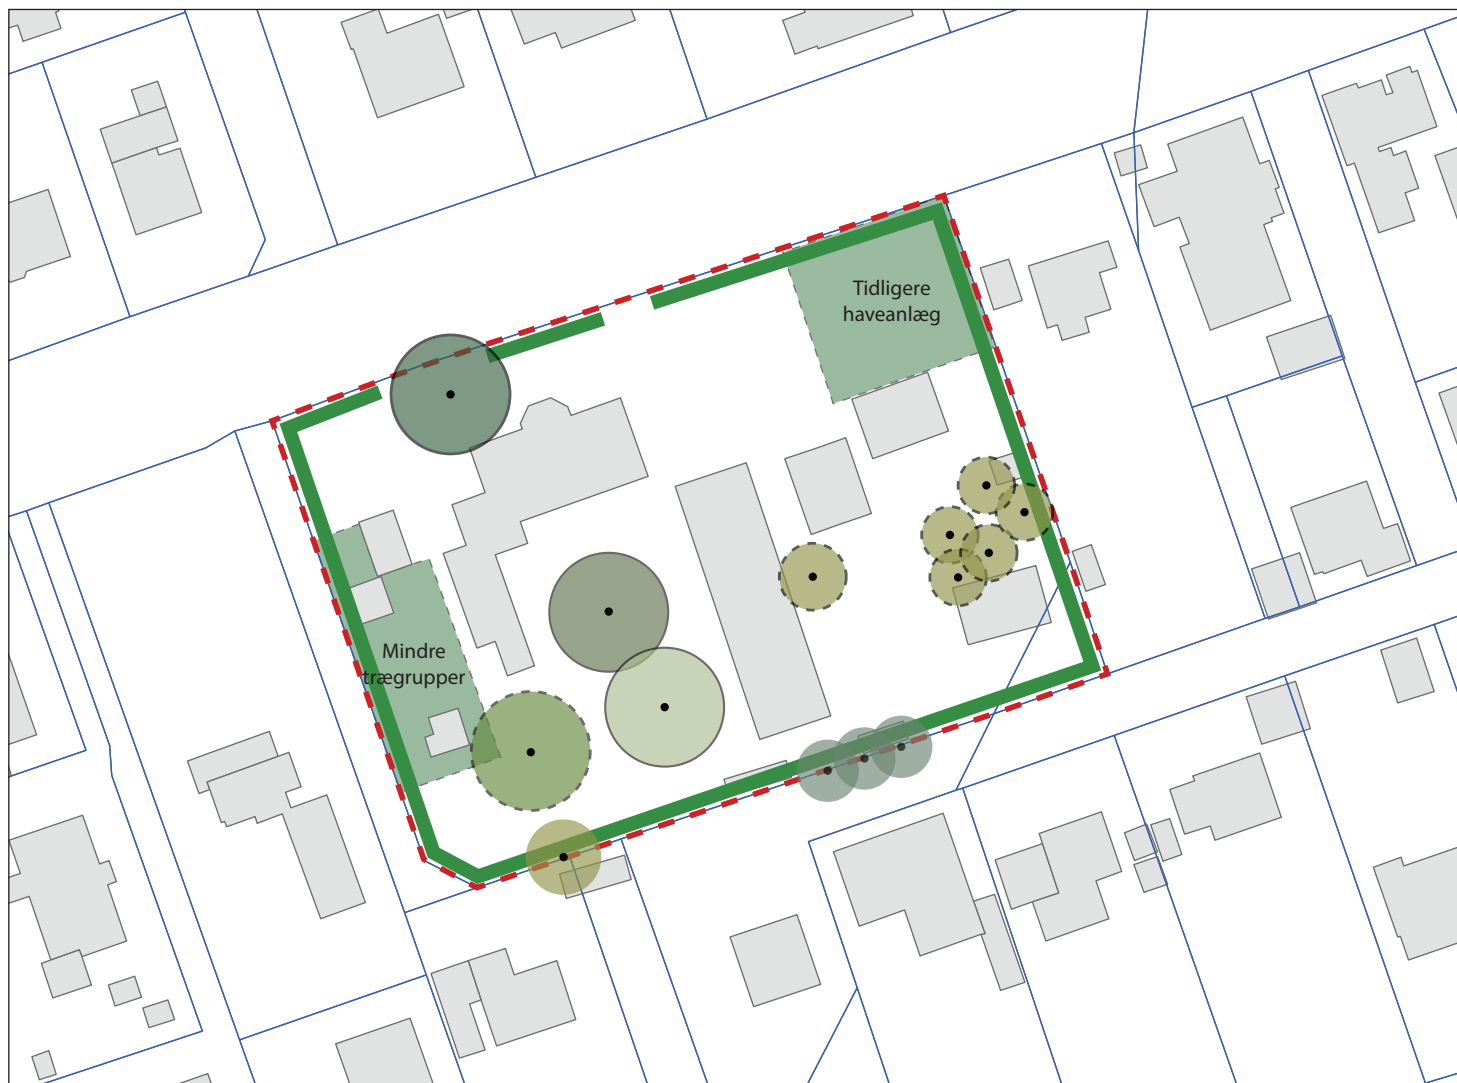

# Kortbilag 8

- Ahorn - **Høj bevaringsværdi og Betydning for Bilag IV-arter**
- Lind - **Høj bevaringsværdi og Betydning for Bilag IV-arter**
- Bøg 1 - **Høj bevaringsværdi**
- Bøg 2 - **Middel bevaringsværdi pga. svamp**
- Navr - **Middel bevaringsværdi**
- Gruppe af birketræer - **Middel bevaringsværdi**

- Navr - **Betydning for Bilag IV-arter**
- Popler - **Betydning for Bilag IV-arter**
- Eksisterende læhegn bevares
- Lokalplanområde
- Tæt beplantning af træer og buske

Eksisterende beplantning

1:1000