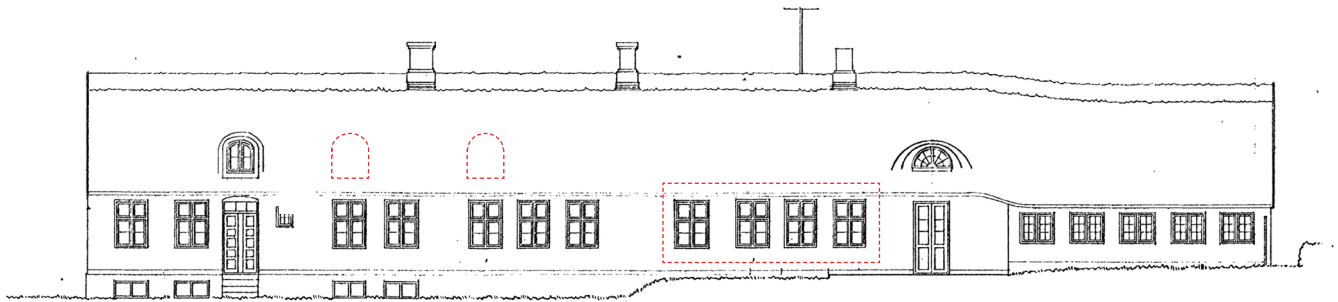

FACADE MOD VEST

Hoveddør

FACADE MOD ØST

Havedør

FACADE MOD NORD

FACADE MOD SYD

FACADE MOD SYD (SYDLÆNGEN)

-  Placering af nye vinduer, havedør og trappe til have i sydvendt gavl
- Mulig placering af nye kviste af samme type som originale
- Udskiftning af trefagsvinduer til tofagsvinduer
- Udskiftning af karnap til tofagsvinduer i stuen.