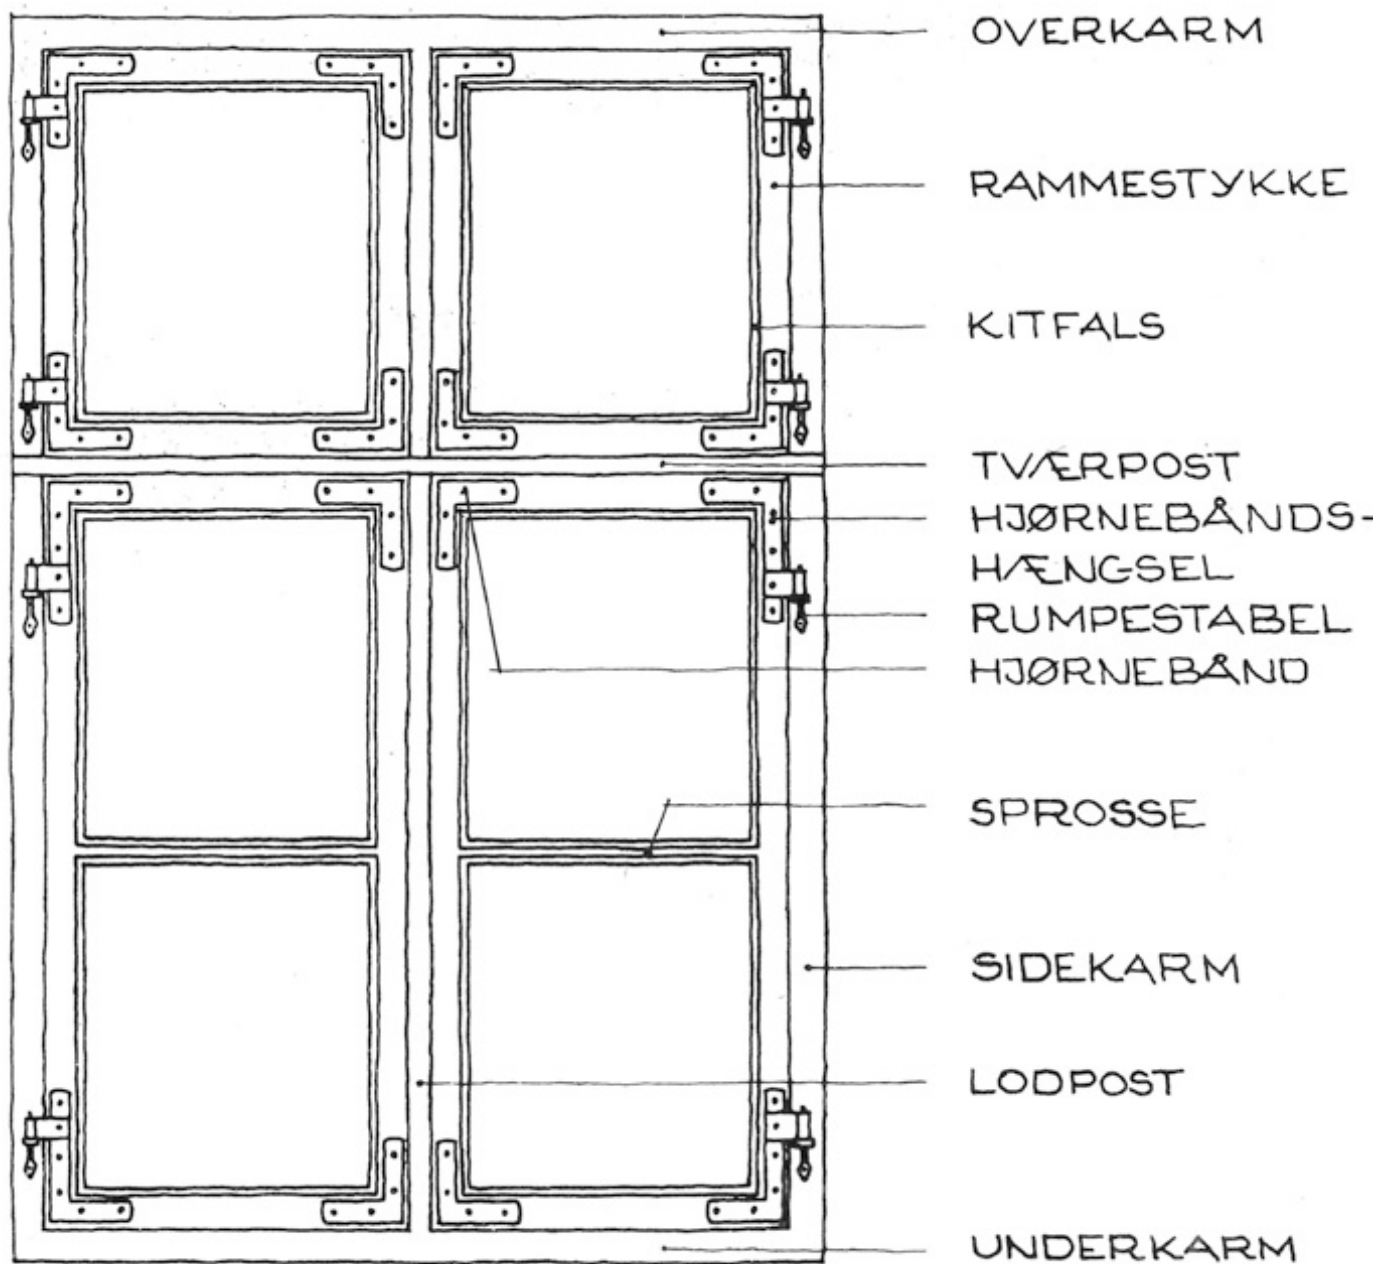

VINDUETS BETEGNELSER

OPSTALT AF VINDUE

TV Nordlængens originale vinduer med kronglas og kitfals

TH Ramme med kvartstaf i profil