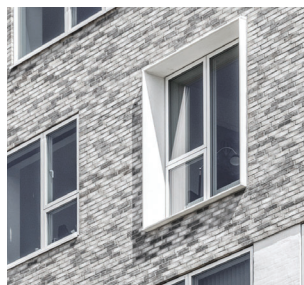

KORTBILAG 14

Arkitektur referencer

Referencerne tager udgangspunkt i en moderne fortolkning af Bedre byggeskik hvor der lægges vægt på enkle detaljer der fremhæver bygnings primære elementer som eksempelvis vinduer og døre, brug af simple murværksdetaljer eller fokus på bygnings afslutning.

Bedre byggeskik

...i en moderne fortolkning

Eksempel fra Bedre Byggeskik med markerede vinduer

Eksempel på markering af vindue med indramning

Eksempel på markering af vindue med fransk altan

Eksempel på markering af vindue med murværksdetalje

Eksempel på murværksdetalje fra Bedre Byggeskik

Eksempel på enkel murværksdetalje omkring hjørne

Eksempel på detalje i murværk med skift i fugefarve

Eksempel på enkel murværksdetalje

Eksempel fra Bedre Byggeskik på detaljering af facadens møde med taget

Eksempel på afslutning på bygning med fremtrukne sten

Eksempel på markering med fremtrukne sten

Eksempel på simpel murkrone hvor der ikke arbejdes med særlig markering af facadens møde med taget