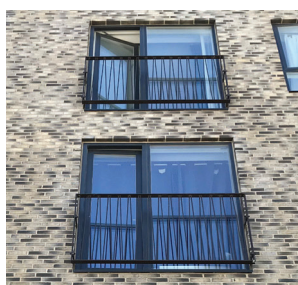

Bedre byggeskik

...i en moderne fortolkning

Eksempel fra Bedre Byggeskik med markerede vinduer

Eksempel på markering af vindue med indramning

Eksempel på markering af vindue med fransk altan

Eksempel på markering af vindue med murværksdetalje

Eksempel på afslutning på bygning med fremtrukne sten

Eksempel på markering med fremtrukne sten

Eksempel på simpel murkrone hvor der ikke arbejdes med særlig markering af facadens møde med taget