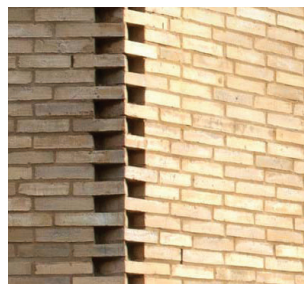

KORTBILAG 14

Arkitektur referencer

Referencerne tager udgangspunkt i en moderne fortolkning af Bedre byggeskik hvor der lægges vægt på enkle detaljer der fremhæver bygnings primære elementer som eksempelvis vinduer og døre, brug af simple murværksdetaljer eller fokus på bygnings afslutning.

Bedre byggeskik

...i en moderne fortolkning

Eksempel fra Bedre Byggeskik med markerede vinduer

Eksempel på markering af vindue med indramning

Eksempel på markering af vindue med fransk altan

Eksempel på markering af vindue med murværksdetalje

Eksempel på murværksdetalje fra Bedre Byggeskik

Eksempel på enkel murværksdetalje omkring hjørne

Eksempel på detalje i murværk med skift i fugefarve

Eksempel på enkel murværksdetalje

Eksempel fra Bedre Byggeskik på detaljering af facadens møde med taget

Eksempel på afslutning på bygning med fremtrukne sten

Eksempel på markering med fremtrukne sten

Eksempel på simpel murkrone hvor der ikke arbejdes med særlig markering af facadens møde med taget