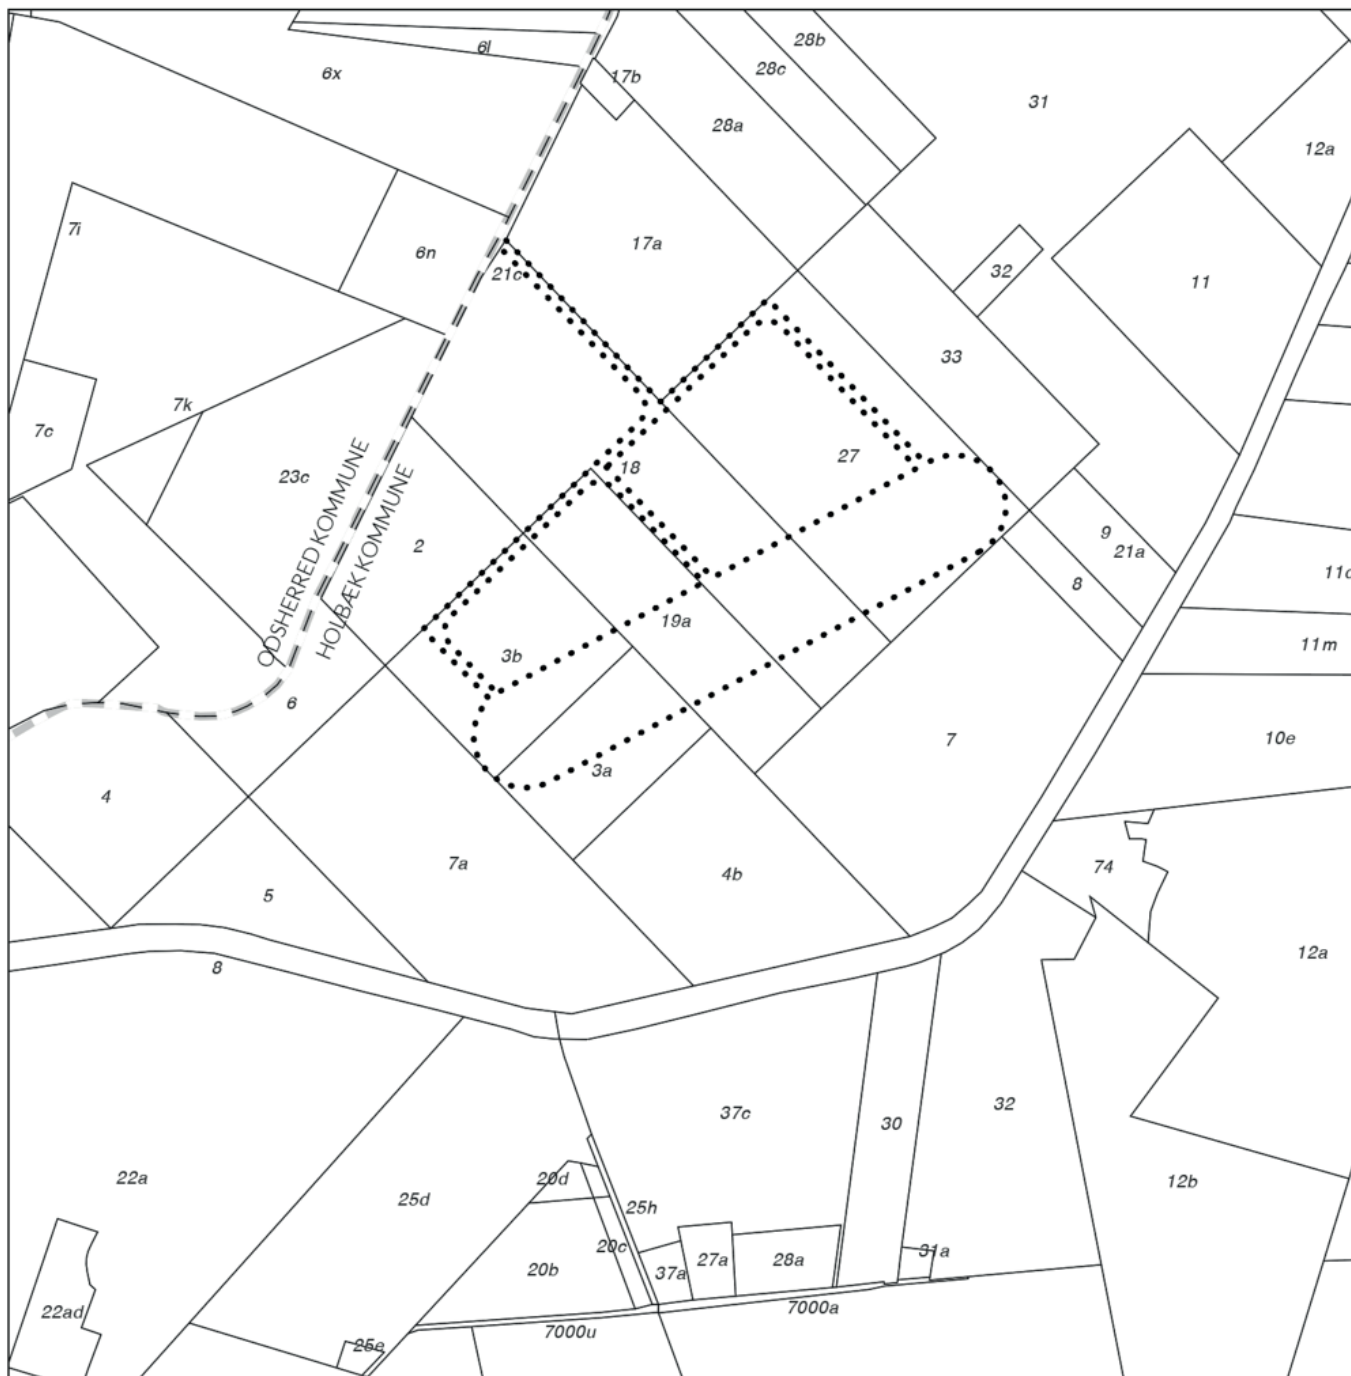

Kortbilag 1

Matrikelkort

-  Lokalplanområde
-  Matrikelgrænser
- 1 5 a d Matrikel nr.

Matrikelkort
Lokalplan nr. 8.02
Vindmølleområde ved Sandby

Målforhold 1:10.000
(i A4)